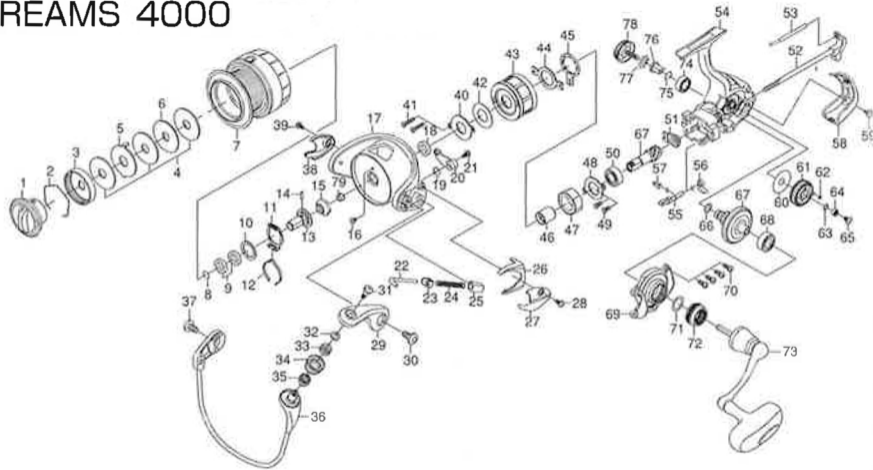

FREAMS 4000

No.	部品名	No.	部品名	No.	部品名	No.	部品名
1	ドラッグノブ	24	アームレバ-SP	47	ワンウェイクラッチ	70	ホッティカバ-SC
2	ドラッグリンク	25	アームレバ-SPホルダ-	48	ビニオンホ-リングプレート	71	ドライブW
3	ドラッグラチェット	26	アームレバ-SPカバ-(A)	49	ビニオンホ-リングプレートSC	72	ドライブホ-リングカバ-
4	ドラッグW	27	アームレバ-SPカバ-(B)	50	ビニオンホ-リング	73	ハントル
5	ドラッグリップW	28	アームレバ-SPカバ-(B)SC	51	ビニオンカラー	74	ドライブホ-リング(B)
6	ドラッグディスクW	29	アームレバ-	52	メインシャフト	75	ドライブホ-リング(B)リンク
7	スプ-ル(2-7)	30	アームレバ-SC	53	オシレーティングホ-スト	76	ハントルカラー
8	スプ-ルメタルリンク	31	ローラーSC	54	ホッティ	77	ハントルW
9	スプ-ルメタルカラー	32	ローラーカラー(A)	55	ストップバ-カム	78	ハントルSC
10	スプ-ルW	33	ローラーカラー(B)	56	ストップバ-レバー	79	ローターナットカラー
11	クリックホルダ-	34	ラインローラー	57	ストップバ-カムSP		
12	クリックリリースSP	35	ローラーカラー(B)	58	リヤキャップ		
13	スプ-ルメタル	36	ホ-ル	59	リヤキャップSC		
14	スプ-ルメタルピ-ン	37	ホ-ルホルダ-SC	60	オシレーティングキ-ヤ-W		
15	ローターナット	38	ホ-ルホルダ-カバ-	61	オシレーティングキ-ヤ		
16	ローターナットSC	39	ホ-ルホルダ-カバ-SC	62	オシレーティングキ-ヤリング		
17	ローター	40	シールドキャッププレート	63	オシレーティングキ-ヤホ-リングW		
18	クラッチリンクカラー	41	シールドキャッププレートSC	64	オシレーティングキ-ヤホ-リング		
19	キックレバ-SP	42	シールドキャッププレートW	65	オシレーティングキ-ヤSC		
20	キックレバ-	43	シールドキャップ	66	ドライブキ-ヤリング		
21	キックレバ-SC	44	ホ-リングプレート	67	ビニオン+ドライブキ-ヤセット		
22	アームレバ-シャフト	45	ワンウェイクラッチプレート	68	ドライブホ-リング(A)		
23	アームレバ-シャフトプレート	46	クラッチリンク	69	ホッティカバ-		

展開図、部品表内容が製品と一致しない場合がありますので、あらかじめご了承ください。